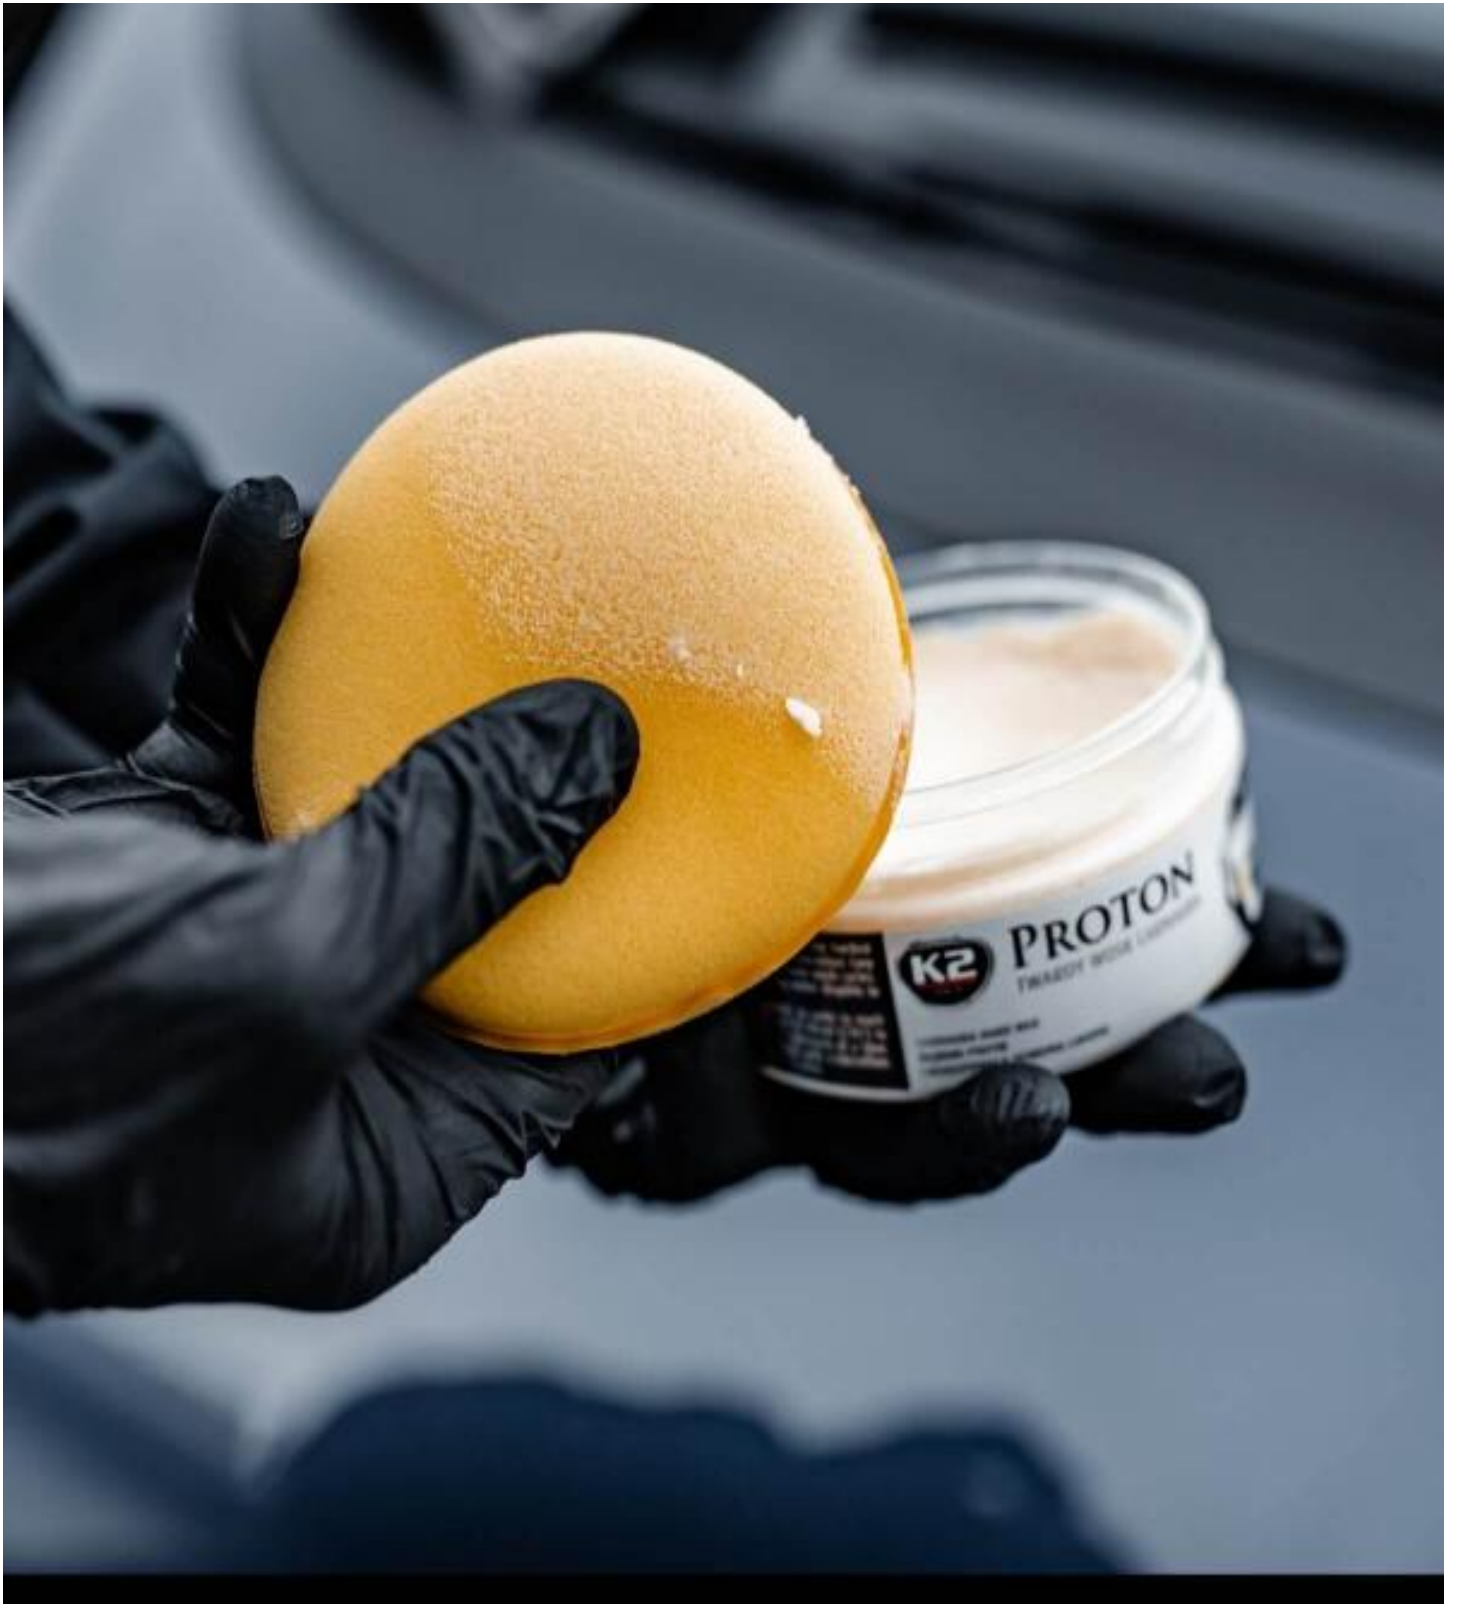

Número de Artículo: G040

Tipo de Envase: Kit completo con aplicadores y paños

Marca: K2

Código EAN: 5906534014979

Descripción:

K2 GRAVON es un sistema de protección cerámica avanzada para pintura automotriz que proporciona hasta 5 años de protección. Este recubrimiento cerámico forma una capa protectora molecular que se une químicamente a la pintura, creando una barrera duradera contra contaminantes ambientales, rayos UV, lluvia ácida y contaminación. La tecnología cerámica proporciona propiedades hidrofóbicas excepcionales, facilitando la limpieza y mantenimiento del vehículo. El kit incluye todos los elementos necesarios para una aplicación profesional.

# PROTON

TWARDY WOSK CARNAUBA

CARNAUBA HARD WAX  
GLEBOKI POLYSK  
I DŁUGOTRWALA OCHRONA LAKIERU

LONG LASTING PROTECTION

PROVIDES MIRROR SHINE

**PROTON**  
WOSK OCHRONNY CARNAUBA

INTENSIFIES PAINTWORK COLOUR

BASED ON THE NATURAL  
CARNAUBA WAX

EASY TO USE

FOR MANUAL POLISHING

GŁĘBOKI POLYSK I DŁUGOTRWALA  
OCHRONA LAKIERU

**aplikator i mikrofibra w zestawie**

**efekt hydrofobowy**

**lustrzany połysk**