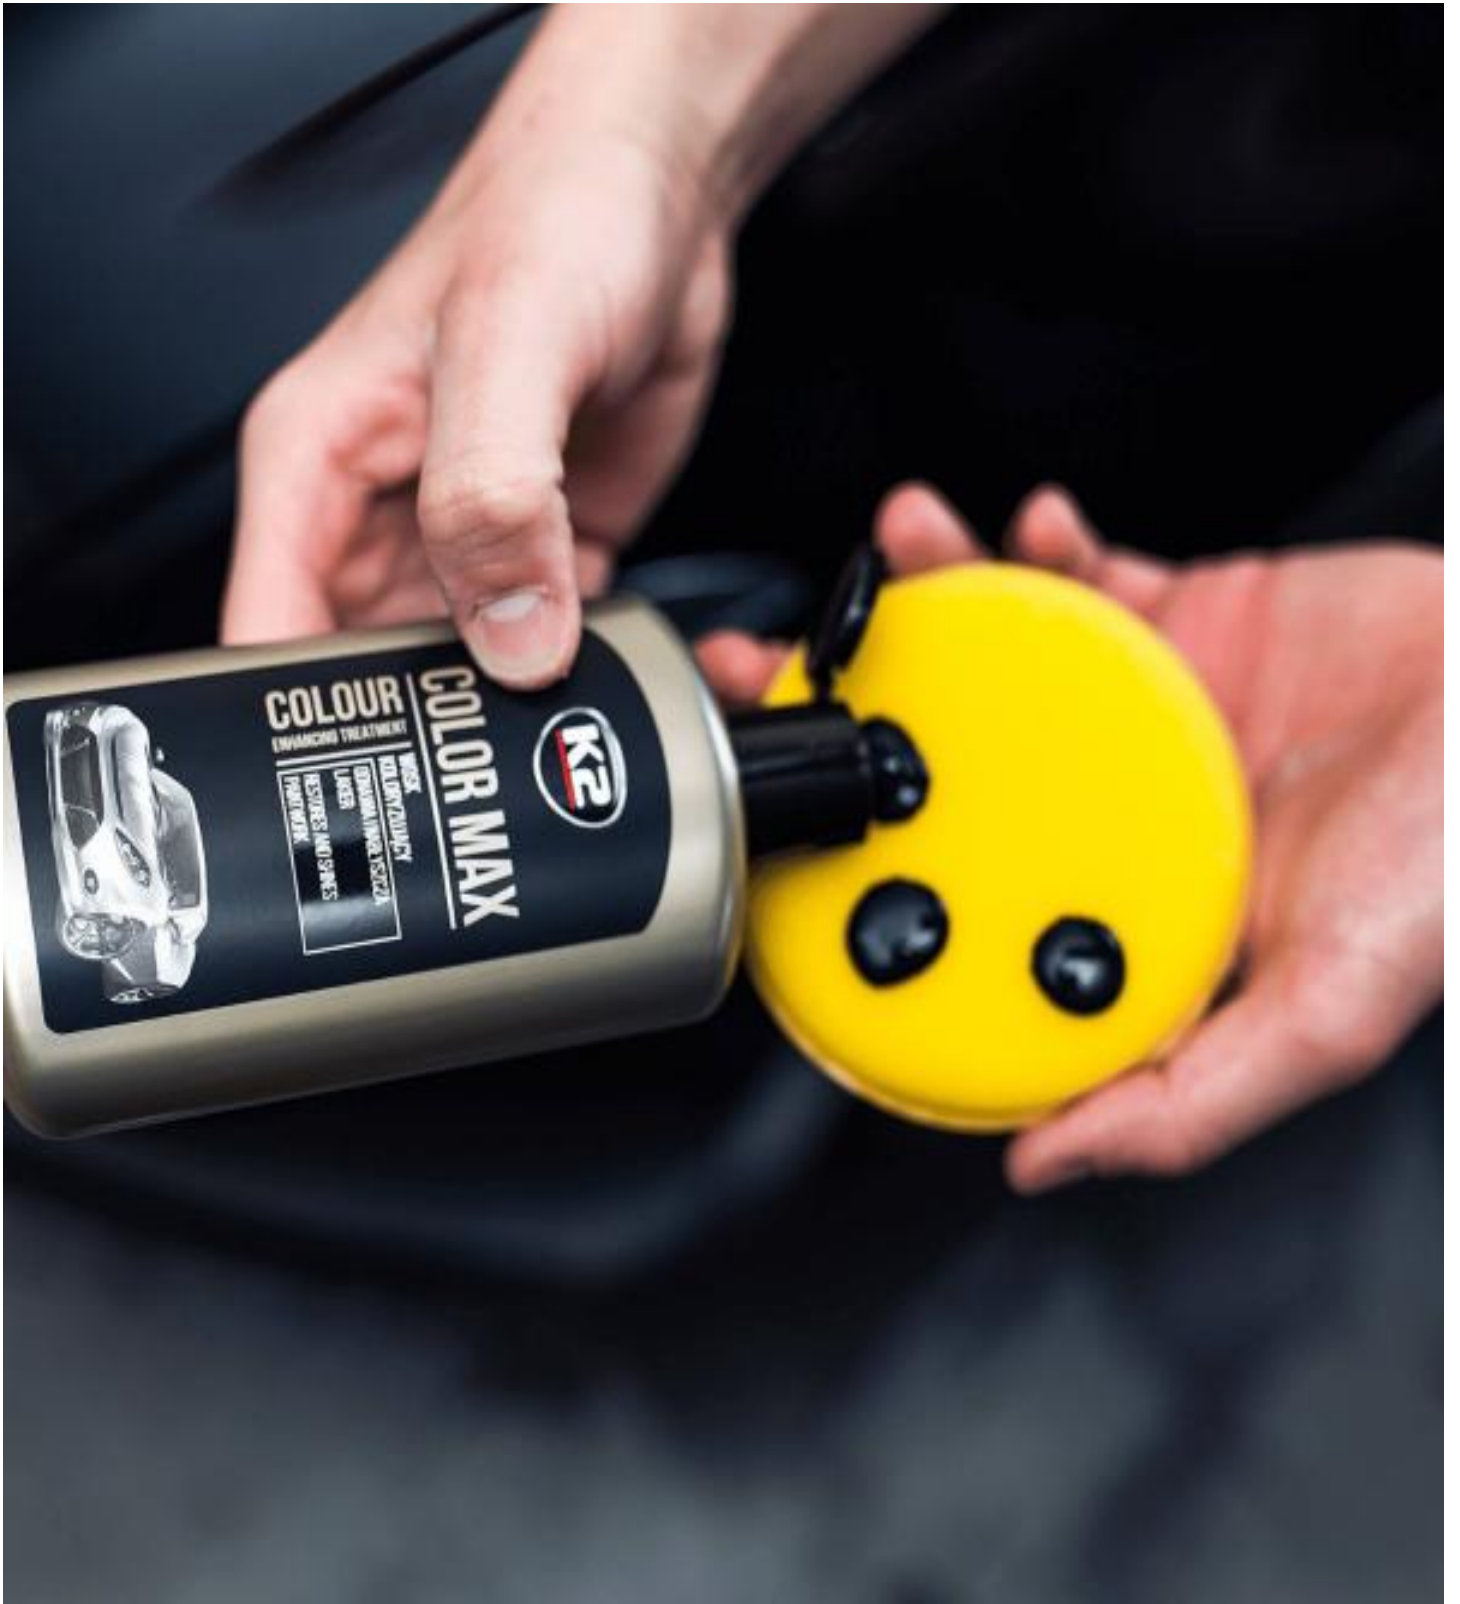

K2
COLOR MAX
COLOUR ENHANCING TREATMENT
WAX
POLYMER
GRAIN
RESTORES AND SHINES
PAINTWORK