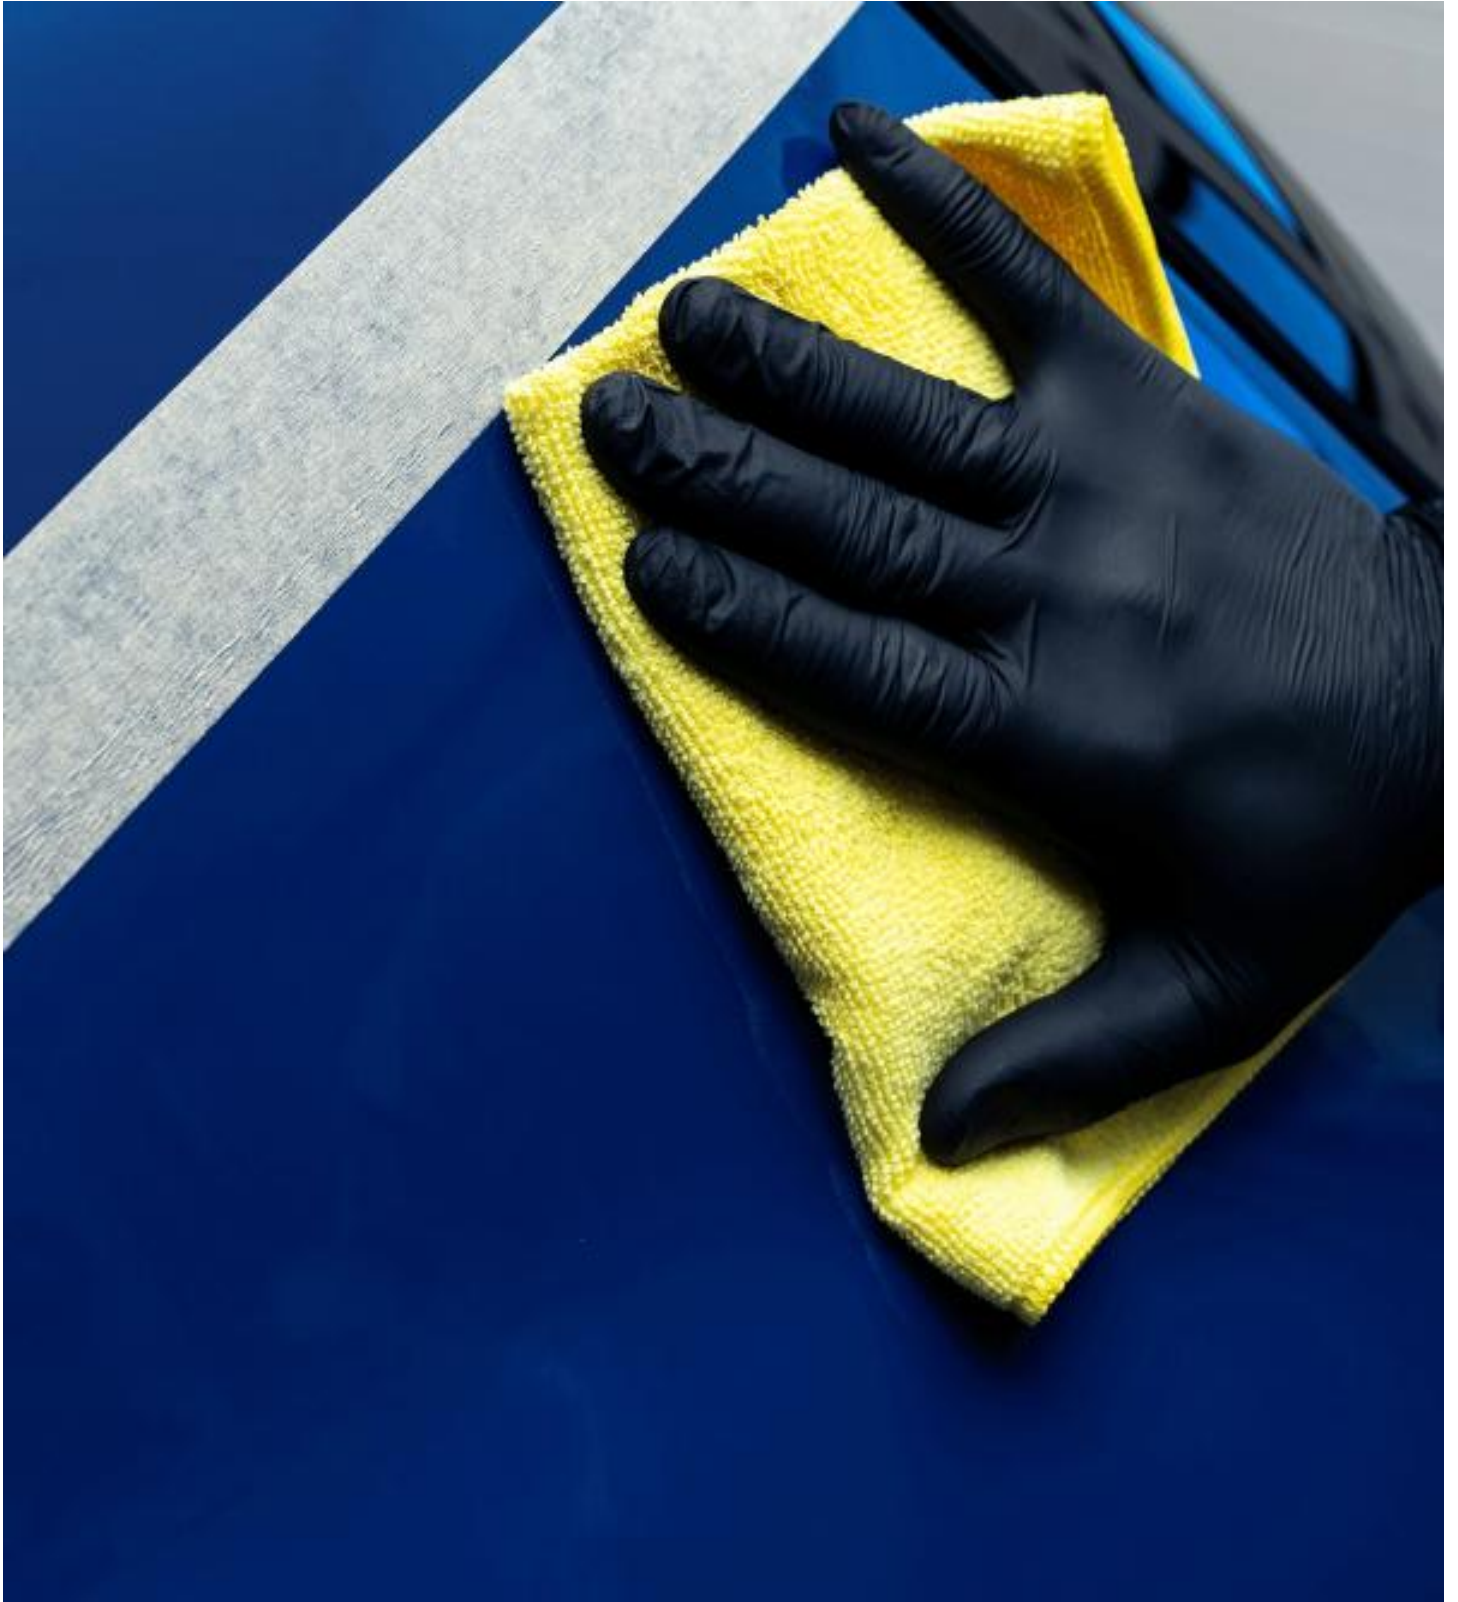

K2 - K073 - Ultra Wax 250g Cera Premium Carnauba Natural

Cera dura premium Carnauba brasileña polímeros sintéticos nanotecnología. Protección múltiples lavados lluvia ácida sales UV. Incluye esponja aplicadora brillo duradero.

Número de Artículo: K073

Tipo de Envase: Tarro con esponja incluida

Contenido: 250g

Composición: Cera dura premium con Carnauba natural y polímeros sintéticos

Marca: K2

Descripción:

K2 ULTRA WAX es una cera dura de alta calidad formulada para el pulido y cuidado de todo tipo de pinturas automotrices, incluyendo acabados normales, metalizados y perlados. Contiene cera natural de Carnauba brasileña combinada con polímeros sintéticos especializados y nanocapilares poliméricos. La membrana protectora que forma en la superficie de la pintura permanece intacta incluso después de múltiples lavados, proporcionando brillo duradero y protección efectiva. Es altamente efectiva contra lluvia ácida, sales de carretera y radiación UV dañina. Incluye esponja aplicadora para facilitar la aplicación uniforme.

Beneficios:

- Cera premium con Carnauba natural brasileña
- Compatible con pinturas normales, metalizadas y perladas
- Protección duradera contra múltiples lavados
- Efectiva contra lluvia ácida y sales de carretera
- Protección UV para prevenir decoloración
- Incluye esponja aplicadora especializada
- Brillo espejo de larga duración
- Formulación con nanotecnología avanzada

**ULTRA
WAX**

**CARNAUBA
HARD WAX**

DEEP LUSTRE,
LONG-LASTING
PROTECTION

- ALWAYS READY TO APPLY
- EASY TO USE
- LONG LASTING PROTECTION
- HIGH GLOSS FINISH
- SUITS ALL TYPES OF VEHICLES
- SUITS ALL TYPES OF SURFACES